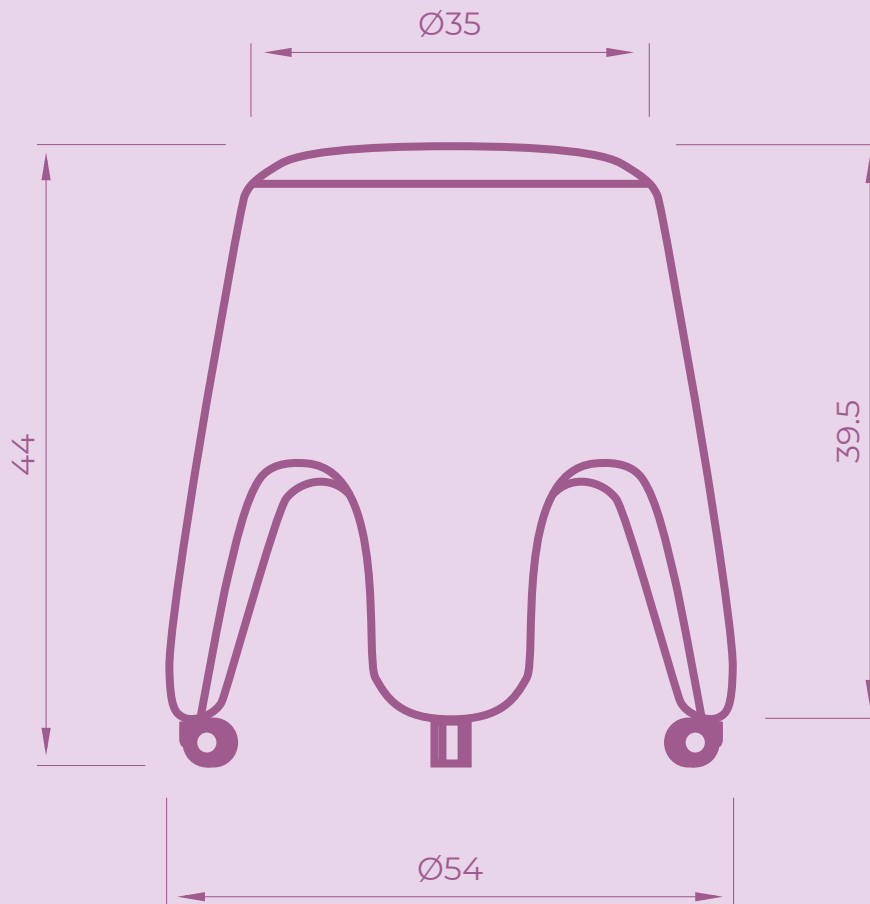

Apilable & fácil de trans- portar

Medusa está diseñada para facilitar su apilado hasta 4 unidades.

La opción de ruedas permite que se puedan transportar con mucha facilidad.

Cotas

Asiento apilable | S0000-aabb-xyyy