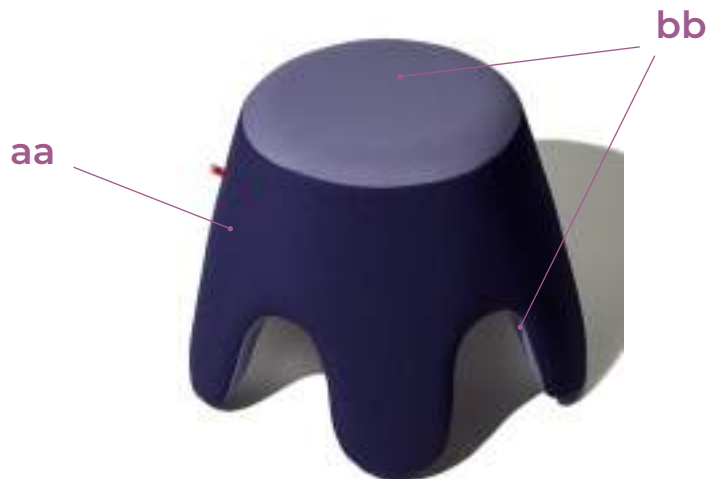

| Referencia | Descripción | Accesorio Incluido | Peso | Volumen |
|------------|-------------------------------|--------------------|--------|---------------------|
| S3000 | Asiento apilable | topes fijos | 8,9 Kg | 0,13m ³ |
| S3005 | Asiento apilable | ruedas | 8,9 Kg | 0,13m ³ |
| F9000 | Funda intercambiable completa | | 0,4 Kg | 0,018m ³ |

Accesorios

| Referencia | Descripción | Color | Unidades | Volumen |
|------------|---|------------|----------|---------------------|
| S9116 | Ruedas engomadas (con perno roscado) 36mm | nylon/goma | 5 | 0,002m ³ |
| S9117 | Topes fijos | grafito | 5 | 0,001m ³ |

| Tela cliente | |
|------------------|--------|
| Asiento apilable | 110 cm |

¡Muy importante!

- Es posible el tapizado monocolor o bicolor.
- Los tapizados aa y bb han de ser del mismo grupo.

Diseño de Medusa realizado por Creattak
Product Creation.
Producto registrado oficialmente.