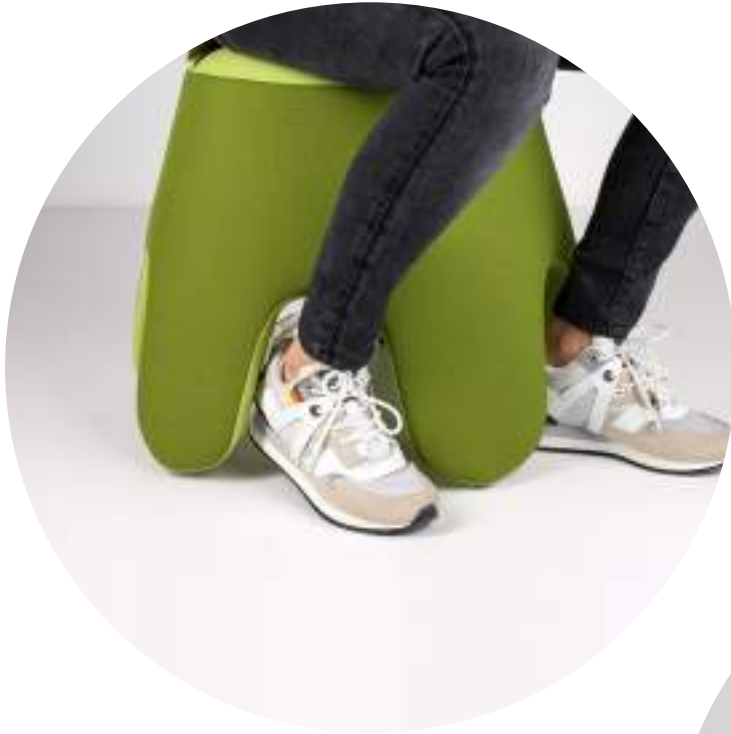

medusa
stool

DILE THE
ART
OF
SEATING

The background of the image is a soft, light blue color, overlaid with a pattern of translucent, glowing jellyfish. The jellyfish are depicted in various sizes and orientations, creating a sense of movement and depth. The overall aesthetic is serene and aquatic.

Desen- fundable & inter- cambia- ble

Medusa permite un desenfunda-
do fácil para su limpieza o jugar
con nuevos tapizados.

Sencillo y simple, sin ninguna complicación, un verdadero juego de niños.

Ergonómico

Elaborado con espuma inyectada ignífuga resistente y adaptable a pesos de hasta 140 kg.

Sus formas permiten una posición de los pies cómodo y ergonómica

Cómoda de coger sin necesidad de grandes esfuerzos.