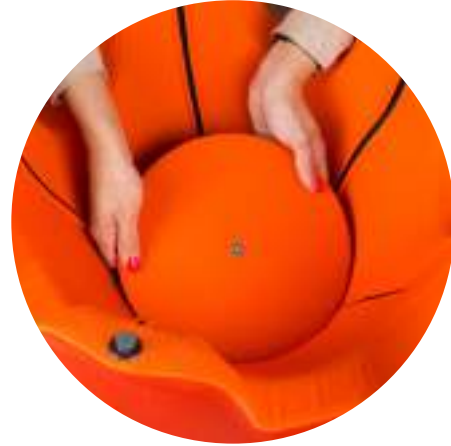

medusa
stool

DILE THE
ART
OF
SEATING

The background of the image is a soft, light blue color, overlaid with a pattern of translucent, glowing jellyfish. The jellyfish are depicted in various sizes and orientations, creating a sense of movement and depth. The overall aesthetic is serene and aquatic.

Desen- fundable & inter- cambia- ble

Medusa permite un desenfunda-
do fácil para su limpieza o jugar
con nuevos tapizados.

Sencillo y simple, sin ninguna complicación, un verdadero juego de niños.

Ergonómico

Elaborado con espuma inyectada ignífuga resistente y adaptable a pesos de hasta 140 kg.

Sus formas permiten una posición de los pies cómodo y ergonómica

Cómoda de coger sin necesidad de grandes esfuerzos.