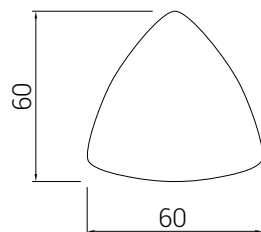

c o f f e e

Mesa baja madera | T0000-aa00-xx00

Referencia	Patas	Peso	Volumen	Sobre
T0020	4 patas roble	5,75 kg	0,06 m³	MDF cuadrado 60 cm
T0021	3 patas roble	5,30 kg	0,06 m³	MDF redondo 60 cm
T0022	3 patas roble	5,00 kg	0,06 m³	MDF triangular 60 cm
T0023	4 patas haya	5,75 kg	0,06 m³	MDF cuadrado 60 cm
T0024	3 patas haya	5,30 kg	0,06 m³	MDF redondo 60 cm
T0025	3 patas haya	5,00 kg	0,06 m³	MDF triangular 60 cm

madera lacada (aa=13)	color madera (xx)	
	01	blanco
madera natural (aa=14)	color madera (xx)	
	03	roble
	19	haya

01 / Blanco

03 / Roble

19 / Haya