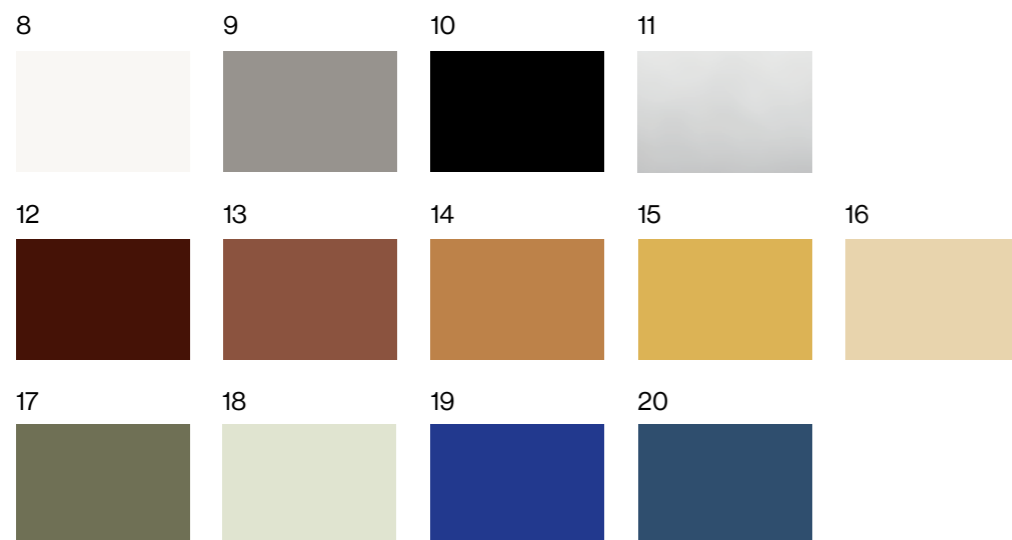

LACADO - METAL / LACQUERED - METAL / LACKIERT - METALL / LAQUÉ - MÉTAL

MADERA / WOOD / HOLZ / BOIS

DETALLES / DETAILS / DÉTAILS / DÉTAILS